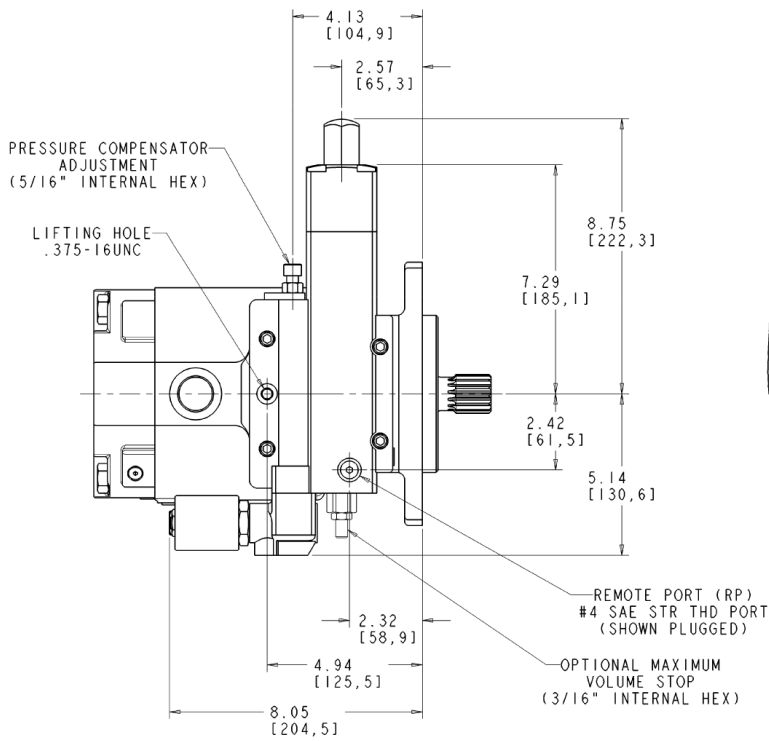

P-C--/H (N.O.) CONTROL

P-K--/H (N.C.) CONTROL

FOR BASIC PUMP DIMENSIONS SEE PLANOGRAPHS:
SIZE -064 PUMP: DS-47486, DS-47488
SIZE -076/-098/-130 PUMPS: DS-47487, DS-47489

520012-310