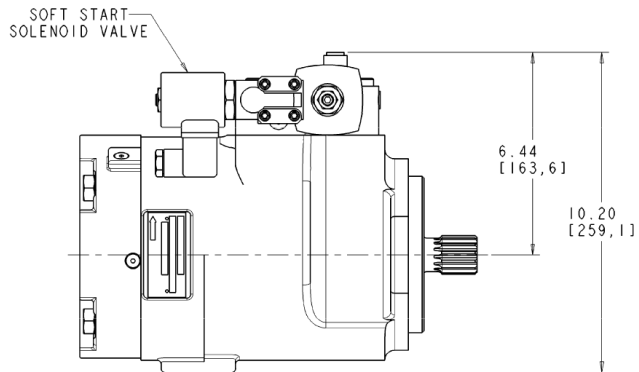

P-C--/H (N.O.) CONTROL

P-K--/H (N.C.) CONTROL

FOR BASIC PUMP DIMENSIONS SEE PLANOGRAPHS:
SIZE -064 PUMP: DS-47486, DS-47488
SIZE -076/-098/-130 PUMPS: DS-47487, DS-47489

520012-310