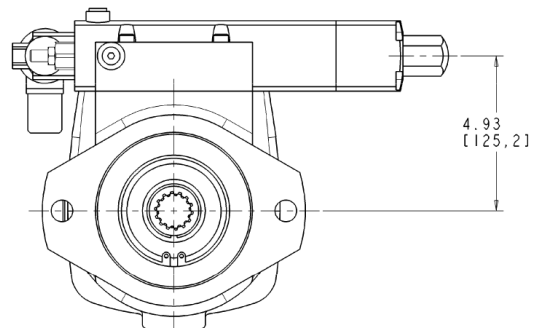

P-C--/H (N.O.) CONTROL

P-K--/H (N.C.) CONTROL

FOR BASIC PUMP DIMENSIONS SEE PLANOGRAPHS:
SIZE -064 PUMP: DS-47486, DS-47488
SIZE -076/-098/-130 PUMPS: DS-47487, DS-47489

520012-310