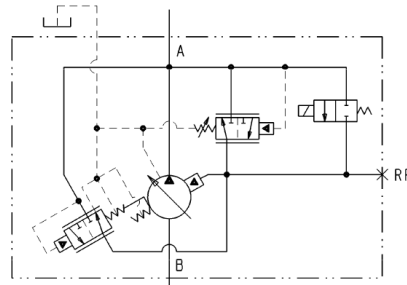

P-C--/H (N.O.) CONTROL

P-K--/H (N.C.) CONTROL

FOR BASIC PUMP DIMENSIONS SEE PLANOGRAPHS:
SIZE -064 PUMP: DS-47486, DS-47488
SIZE -076/-098/-130 PUMPS: DS-47487, DS-47489

520012-310